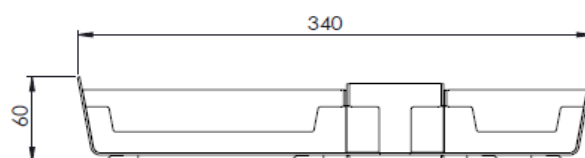

Kodas	Spalva	Aprašymas
58.750	Balta	ViewLite dėklas 750 <i>tvirtinama prie pagalbinės sienelės</i>