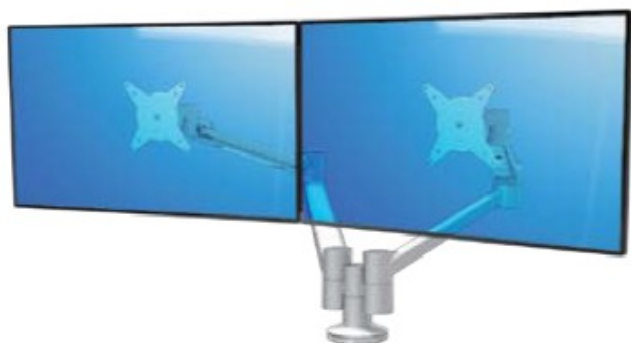

240 mm (9,4")	+90°/-55°
+90°/-90°	360°
75 x 75/100 x 100	0 - 7 kg

montuojamas prie pagalbinės juostos / profilio

Kodas	Spalva	Aprašymas
58.512	Sidabrinė / balta	ViewLite Plus monitor.laikiklis512