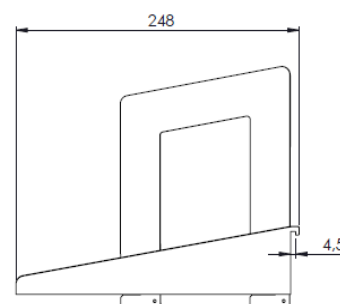

Kodas	Spalva	Aprašymas
58.760	Balta	ViewLite dėklas 760 <i>tvirtinama prie pagalbinės sienelės</i>