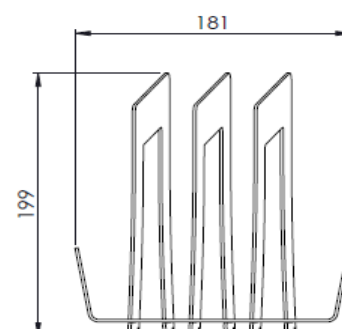

Kodas	Spalva	Aprašymas
58.760	Balta	ViewLite dėklas 760 <i>tvirtinama prie pagalbinės sienelės</i>