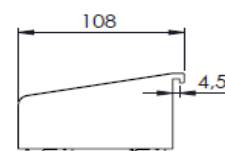

Kodas	Spalva	Aprašymas
58.750	Balta	ViewLite dėklas 750 <i>tvirtinama prie pagalbinės sienelės</i>