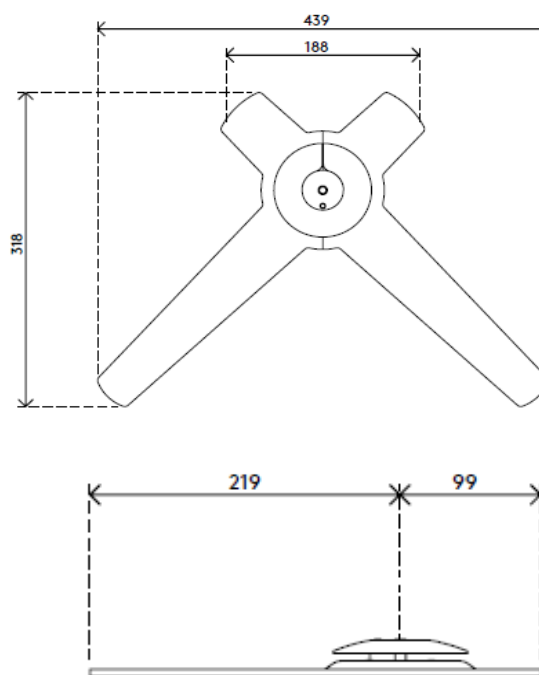

Kodas	Spalva	Aprašymas
58.422	Sidabrinė / balta	Viewlite monitor.laikiklis 422