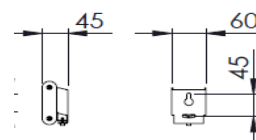

Kodas	Spalva	Aprašymas
58.712	Sidabrinė / balta	ViewLite pagalbinė juosta712 <i>tvirtinama prie sienos</i>