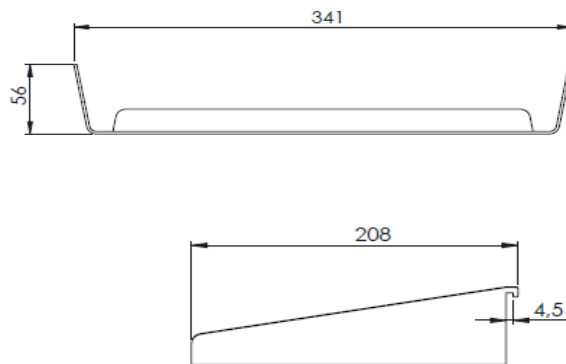

Kodas	Spalva	Aprašymas
58.770	Balta	ViewLite dėklas 770 <i>tvirtinama prie pagalbinės sienelės</i>

Kodas	Spalva	Aprašymas
58.020	Sidabrinė / balta	Adapteris VESA: MIS-E 200x100mm