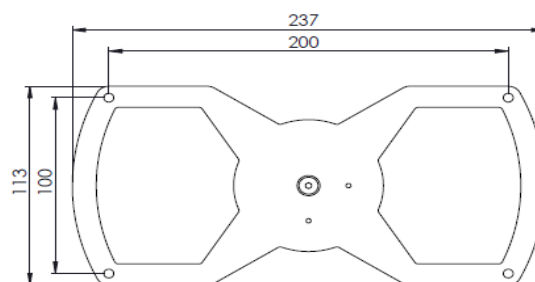

Kodas	Spalva	Aprašymas
58.770	Balta	ViewLite dėklas 770 <i>tvirtinama prie pagalbinės sienelės</i>