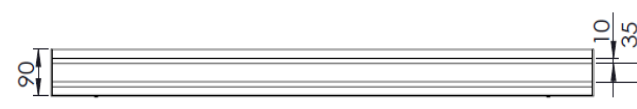

Kodas	Spalva	Aprašymas
58.712	Sidabrinė / balta	ViewLite pagalbinė juosta712 <i>tvirtinama prie sienos</i>