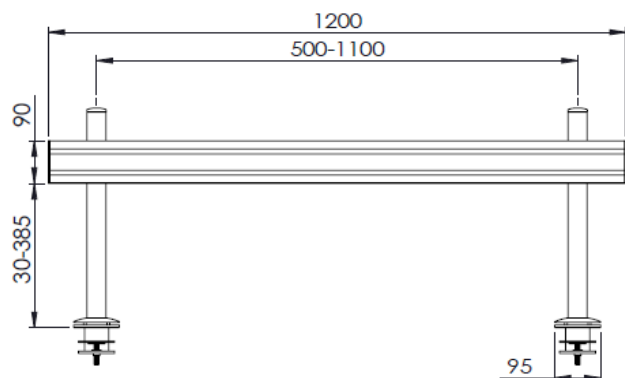

Kodas	Spalva	Aprašymas
58.702	Sidabrinė / balta	ViewLite pagalbinė juosta702 <i>tvirtinama prie darbatalio</i>