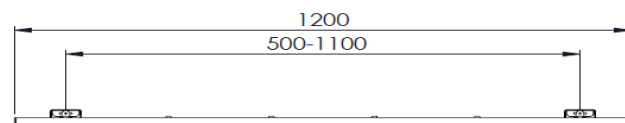

Kodas	Spalva	Aprašymas
58.712	Sidabrinė / balta	ViewLite pagalbinė juosta712 <i>tvirtinama prie sienos</i>